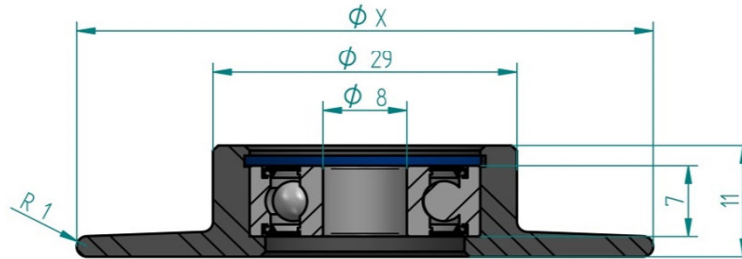

Artikel.-Nr. / Item No.	ϕX
1012014300	53 mm
1012014400	55 mm

Lauffläche / Running surface : POM

Andere Abmessungen auf Anfrage lieferbar / other dimensions available on request