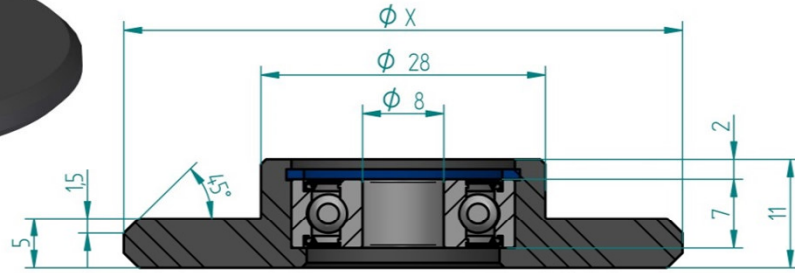

Artikel.-Nr. / Item No.	Ø X
1012000100	28 mm
1012000300	34 mm
1012000500	44 mm

Lauffläche / Running surface : PU

Artikel.-Nr. / Item No.	Ø X
1012000200	28 mm
1012000400	34 mm
1012000600	44 mm

Lauffläche / Running surface : PU

Artikel.-Nr. / Item No.	Ø X
1012008500	40 mm

Lauffläche / Running surface : PU

Andere Abmessungen auf Anfrage lieferbar / other dimensions available on request

Artikel.-Nr. / Item No.	ϕX
1012006600	55 mm
1012007700	59 mm