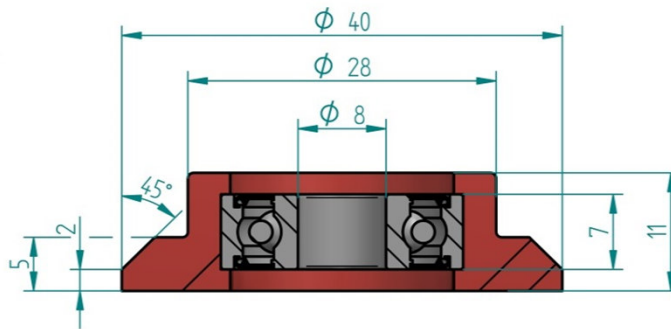

Lauffläche / Running surface : PU

Artikel.-Nr. / Item No.	Ø X
1012004800	23 mm
1012005000	25 mm

Lauffläche / Running surface : PU

Artikel.-Nr. / Item No.	Ø X
1012004900	23 mm
1012005100	25 mm

Lauffläche / Running surface : PU

Artikel.-Nr. / Item No.	Ø X
1012000100	28 mm
1012000300	34 mm
1012000500	44 mm

Lauffläche / Running surface : PU

Artikel.-Nr. / Item No.	Ø X
1012000200	28 mm
1012000400	34 mm
1012000600	44 mm

Lauffläche / Running surface : PU

Artikel.-Nr. / Item No.	Ø X
1012008500	40 mm

Lauffläche / Running surface : PU

Andere Abmessungen auf Anfrage lieferbar / other dimensions available on request

Artikel.-Nr. / Item No.	ϕX
1012006600	55 mm
1012007700	59 mm

Lauffläche / Running surface : POM

Artikel.-Nr. / Item No.	ϕX
1012014300	53 mm
1012014400	55 mm

Lauffläche / Running surface : POM

Andere Abmessungen auf Anfrage lieferbar / other dimensions available on request